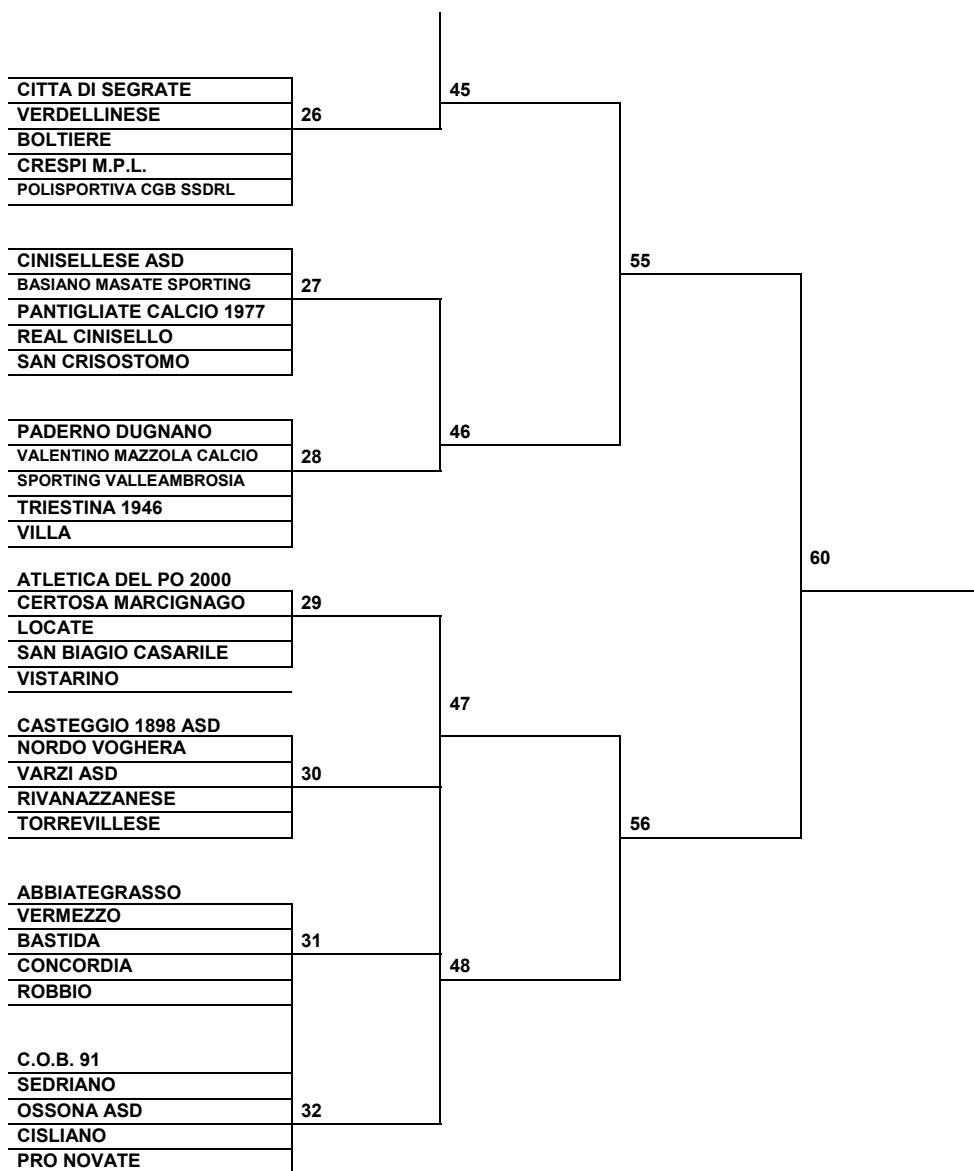

COPPA LOMBARDBIA PRIMA CATEGORIA

<u>GIRONE</u> 01			DATA	ORA	
BREBBIA CALCIO	ISPRA ANGERA CALCIO	COMUNALE	24/08/14	16:00	1A
BREBBIA	VIA GARIBALDI 23 BIS				
LEGGIUNO	INSUBRIA CALCIO	CENTRO SPORTIVO COMUNALE	24/08/14	16:00	1A
LEGGIUNO	VIA CARDUCCI				
INSUBRIA CALCIO	BREBBIA CALCIO	CENTRO SPORTIVO COMUNALE	28/08/14	20:30	2A
GAZZADA SCHIANNO	VIA PER LOZZA 17				
ISPRA ANGERA CALCIO	LEGGIUNO	CENTRO SPORT.COMUNALE N.1	28/08/14	20:30	2A
ISPRA	PIAZZALE OLIMPIA				
BREBBIA CALCIO	LEGGIUNO	COMUNALE	31/08/14	16:00	3A
BREBBIA	VIA GARIBALDI 23 BIS				
INSUBRIA CALCIO	ISPRA ANGERA CALCIO	CENTRO SPORTIVO COMUNALE	31/08/14	16:00	3A
GAZZADA SCHIANNO	VIA PER LOZZA 17				
<u>GIRONE</u> 02			DATA	ORA	
AMICI DELLO SPORT	GORLA MAGGIORE	C.S.PARROCCHIALE DON GRIFFANT	24/08/14	20:30	1A
BUSTO ARSIZIO FRAZ.SACCONAGO	VIA MONTEGRAPPA 12				
ANTONIANA	BESNATESE	CENTRO SPORTIVO COMUNALE	24/08/14	20:30	1A
BUSTO ARSIZIO	VIA CA'BIANCA 44				
BESNATESE	ARSAGHESE	CAMPO COMUNALE A	28/08/14	20:30	2A
BESNATE	VIA MONTE ROSA 9				
GORLA MAGGIORE	ANTONIANA	CENTRO SPORT.COMUNALE	28/08/14	20:30	2A
GORLA MAGGIORE	VIA ROMA				
ANTONIANA	AMICI DELLO SPORT	CENTRO SPORTIVO COMUNALE	31/08/14	16:00	3A
BUSTO ARSIZIO	VIA CA'BIANCA 44				
ARSAGHESE	GORLA MAGGIORE	C.S.COMUNALE "C.SPERONI" N.1	31/08/14	16:00	3A
ARSAGO SEPRIO	VIA G.D'ANNUNZIO SNC