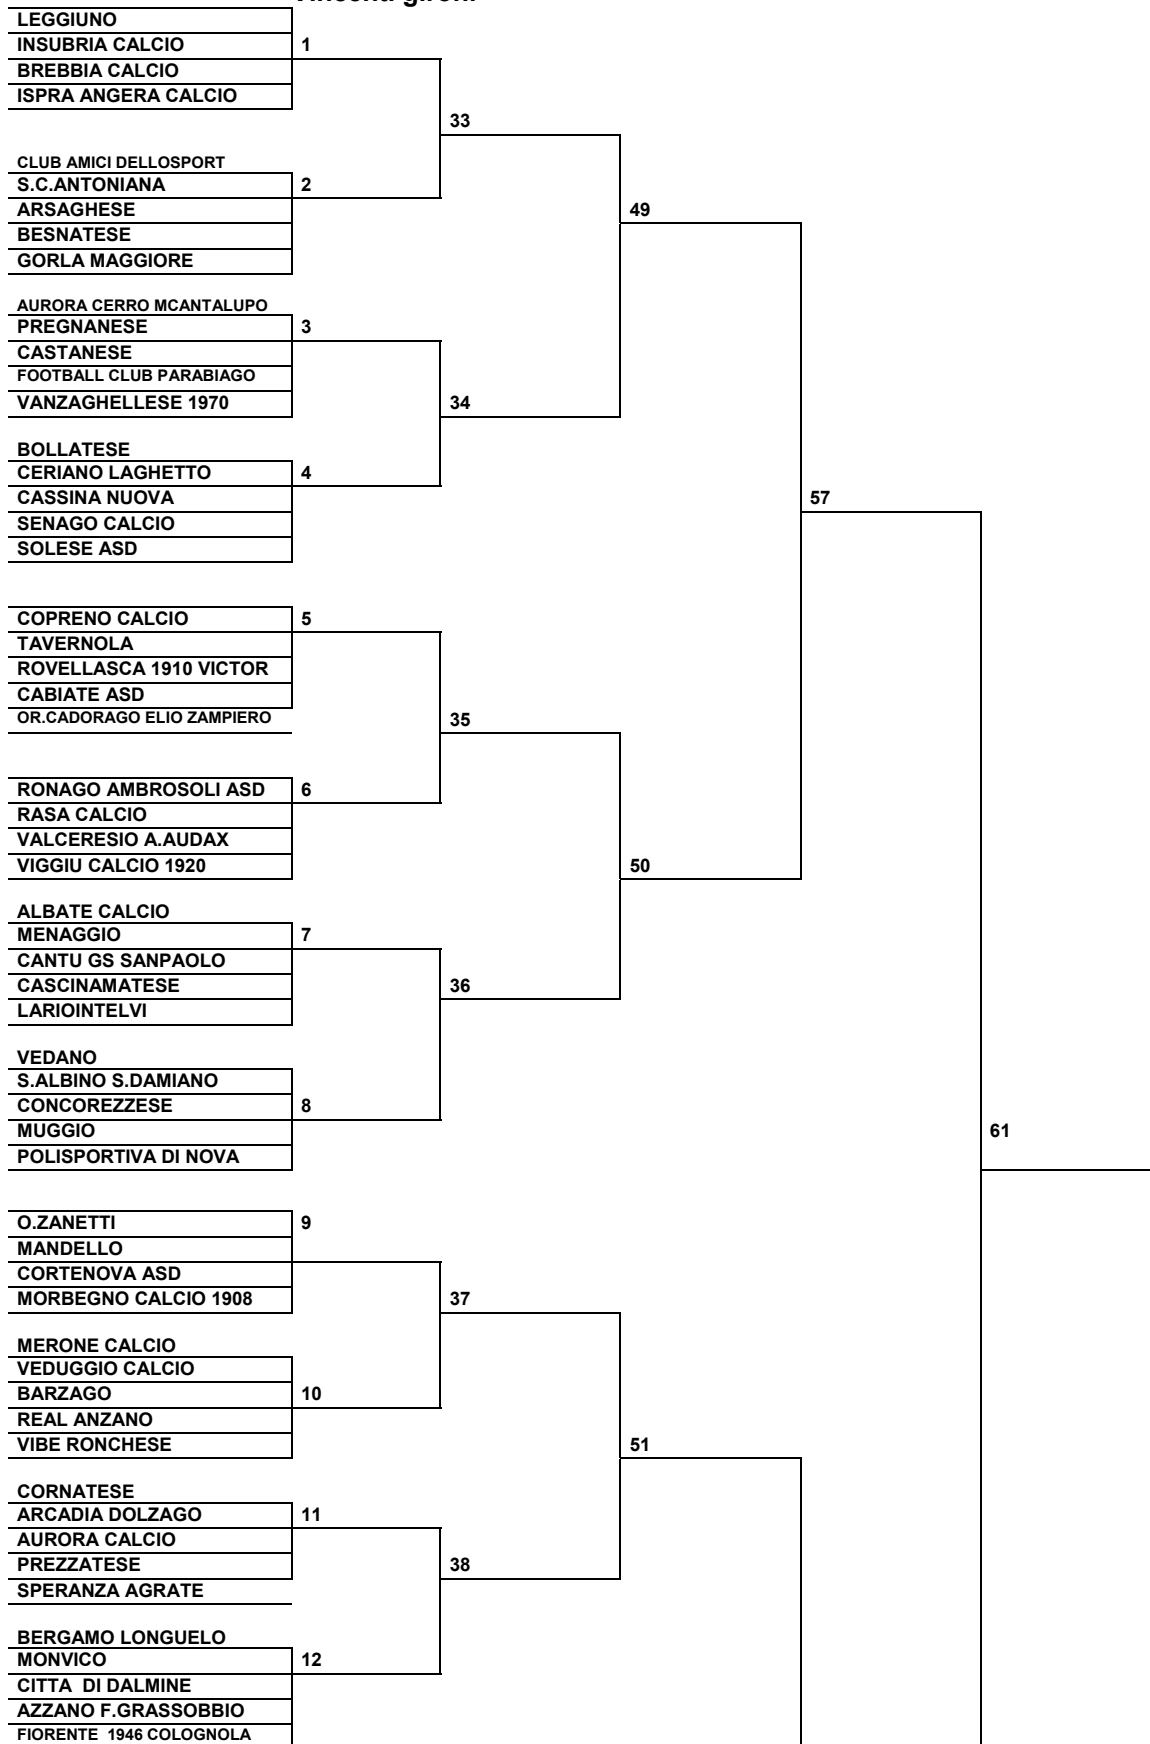

COPPA LOMBARDIA / PRIMA CATEGORIA

gare	sedicesimi di finale	Ottavi di finale	quarti di finale	Semifinali	Finale
Primo Turno					
24.08.2014					
28.08.2014	16.10.2014	13.11.2014	05.03.2015	02.04.2015	01.05.2015
31.08.2014				09.04.2015	
04.09.2014					
11.09.2014					

Vincenti gironi